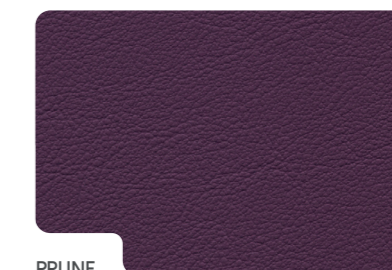

## VOTRE NUANCIER ASSOCIÉ

DÉCOR PANNEAU  
MATHOU & LOXOS

BRUN TERRACOTTA

MOUSSE  
MATHOU

CIEL

MOUSSE  
LOXOS

PRUNE

VERT TENDRE