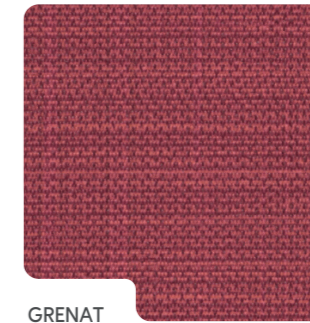

# DÉCOR PANNEAU MATHOU & LOXOS

ROUGE BORDEAUX

VERT TENDRE

BEIGE DOUX

ROSE POUDRÉ

JAUNE SABLE

BLEU PASTEL

BRUN TERRACOTTA

JAUNE CURRY

BLEU BALEINE

VERT OLIVE

BLANC COTON

CHÈNE CLAIR

FIBRES VÉGÉTALES

OR BROSSÉ

# NUANCIER MOUSSE MATHOU

CACAO

PERLE

GRENAT

CIEL

SAUGE

DUNE

CANNELLE