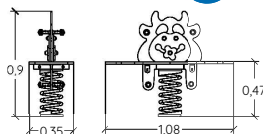

0,60 m

2

Marquerite

J844

2 +

0,60 m

2

La Dolce Vita