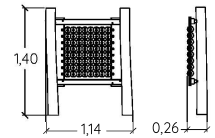

1+

<0,60 m

1