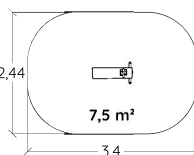

JEUX SUR RESSORT

JEUX DYNAMIQUES

Hippo

J854

2+

0,60 m

1

Doggy

J855

2+

0,60 m

1

Jumpy

J857

2+

0,60 m

1

J880

2+

0,60 m

1

J881

2+

0,60 m

1