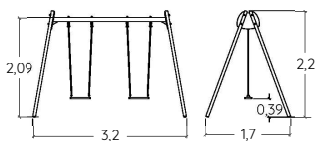

2+

1,20 m

2

J472