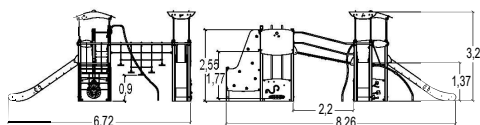

2,60 m

32

J38109-C

J38109

**+** Découvrez les 77 autres produits « Diabolo » sur notre site internet.

Panneaux en compact

Polyéthylène rotomoulé

Poteaux métal peint