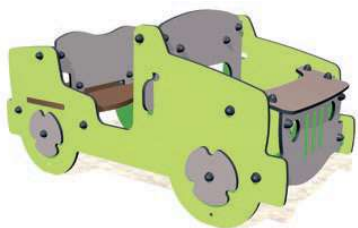

La Jeep

J2614