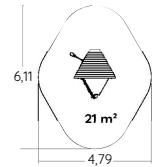

La Rizière

2+

<0,60 m

15

NEW J49148®

La Paillette

2+

0,50 m

4

NEW J4942®

Le Marché

1+

0,60 m

8

NEW J49147®

Découvrez les autres « Jeux à thème Origin' » sur notre site internet.

Robinia

Acier inoxydable