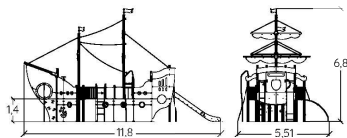

## Le Neptune

J1962®

3 +

2,10 m

36