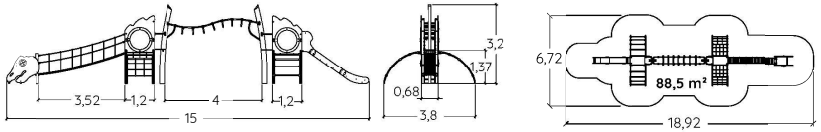

Le Dino

J2770

Le Croco

J2771