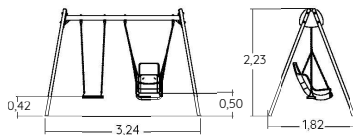

2+

1,20 m

2

J472

J473

1+

1,20 m

2

NEW J439®

1+

1,40 m

2

J438

1+

1,39 m

2