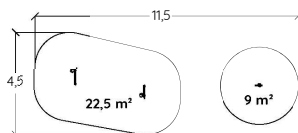

JEUX À THÈME ORIGIN'

JEUX EN BOIS DE ROBINIA

Anamorphoses hautes

J4949®

2+

1

Anamorphoses basses

J4950®

2+

1