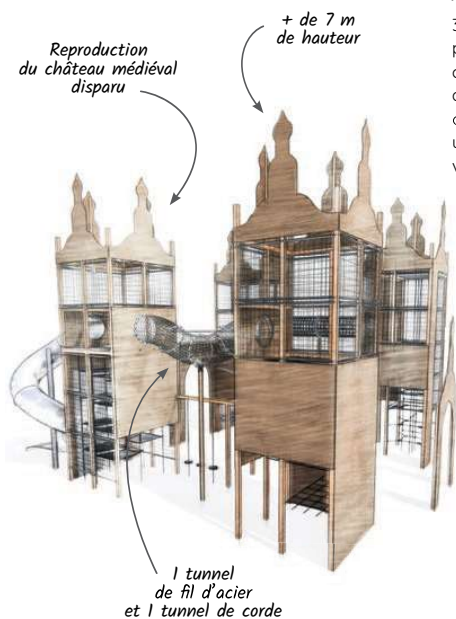

Inspirée des expéditions scientifiques du « Radeau des Cimes », cette aire de jeux invite les enfants à se transformer en botanistes à la découverte de la biodiversité Guyanaise.

L'espace s'organise autour d'une structure haute de 7 m, avec son observatoire offrant une vue à 360° et surmonté d'un ballon dirigeable. Des pirogues et une plateforme transformée en laboratoire de recherche consacré à l'étude des espèces végétales et animales tropicales complètent le décor.

*Radeau des cimes,  
haut de 7 m,  
avec son observatoire  
et son ballon  
dirigeable*

*Espace au sol  
qui donne  
l'impression  
d'une grotte*

Découvrez les aires de jeux  
du parc de Zoodyssée

### Riplay

Ribe - Danemark

Cette aire de jeux raconte aux enfants l'histoire de la ville à travers le jeu.

3 structures emblématiques s'imposent de part et d'autre d'un parcours d'obstacles de 109 m de long, le plus grand du pays : un château médiéval aux 4 tours, en écho à Riberhus Castle, aujourd'hui disparu ; une tour de 6 m de haut qui fait référence à Storm Flood, la colonne de commémoration des inondations historiques de la ville ; un pont de cordage avec ses 2 plateformes inspirées des maisons de vikings.