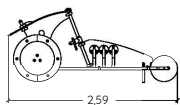

1 - 8

0,20 m

6

Spoky