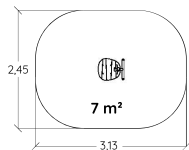

# JEUX TRADITIONNELS ORIGIN'

JEUX EN BOIS DE ROBINIA

J880

2+

0,60 m

1

J881

2+