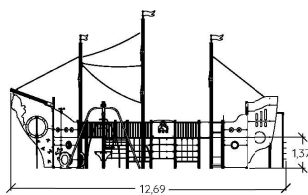

3 +

1,70 m

75

La Licorne

J1961