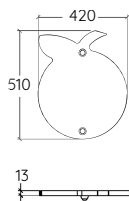

GS2405

Impression
à façon

GS2423-S