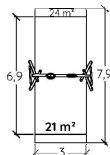

JEUX TRADITIONNELS ORIGIN'

JEUX EN BOIS DE ROBINIA

J498

1+

1,50 m

2

J489®

1+

1,50 m

2

J490

2+

1,40 m

2