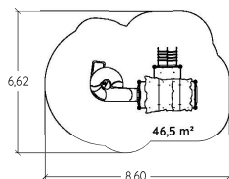

## La mini-Tour Arbre

J2683®

3 +

2,37 m

30