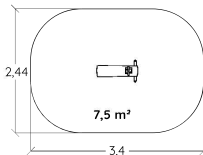

JEUX TRADITIONNELS ORIGIN'

JEUX EN BOIS DE ROBINIA

J880

2+

0,60 m

1

J881