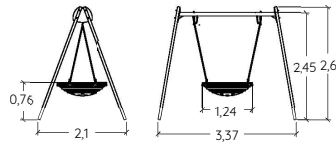

2 +

1,55 m

5

J441