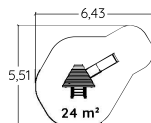

JEUX MULTIFONCTIONS ORIGIN'

JEUX EN BOIS DE ROBINIA

J4940

1-8

<0,60 m

6

J4930-V

J4930-V

J4930

J4930-V

J4930

2+

1 m

8

J4933-V

J4933-V

J4933

J4933-V

J4933

2+

1 m

12