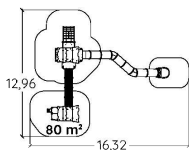

Polyéthylène rotomoulé

La Tour Arbre

J2688®

3 +

2,37 m

48