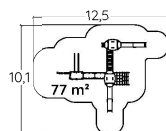

2,60 m

32

J38109-C

J38109

**+** Découvrez les 77 autres produits « Diabolo » sur notre site internet.

Panneaux en compact

Polyéthylène rotomoulé

Poteaux métal peint