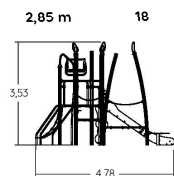

# KANOPE

JEUX MULTIFONCTIONS

**NEW** J5618®

J5618  
J5618-C

5 +

2,85 m

18

5 +