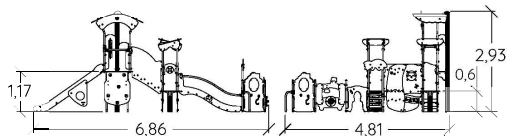

## J38708-C®

2 +

1,17 m

28

Panneaux en compact

Acier inoxydable

Poteaux métal peint

J3850-C