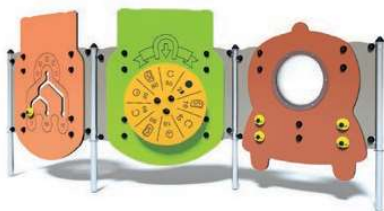

## JEUX ÉDUCATIFS & SENSORIELS

- G3421** (Ø 40 x 900 mm)
- G3422** (Ø 40 x 1150 mm)
- G3423** (Ø 40 x 1420 mm)

Poteaux vendus  
unitairement

Exemple de montage  
avec 3 panneaux

- G3424** (70 x 70 x 900 mm)
- G3425** (70 x 70 x 1150 mm)
- G3426** (70 x 70 x 1420 mm)