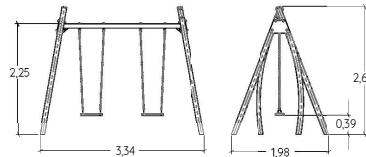

2 +

1,20 m

2

J476

J476
J477

J484

1 +

1,20 m

2

J433-C®

J433
J433-C

1 +

1,28 m

2

J432®

J432
J432-C

2 +

1,28 m

2

Panneaux en compact
 Acier galvanisé

Poteaux métal peint
 Poteaux métal peint

Poteaux métal peint (coloris bois)

Système anti-enroulement
 Système fixe