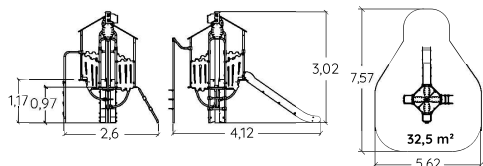

Amazonia

J2636-M

2+

1,17 m

12

Amazonia

J2633-M

3+

1,30 m

11

La Hulotte

J4051

2+

1 m

10

Léo et la Hulotte

J4031®

2+

1 m

12