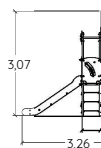

J3601

1 - 8

0,20 m

6

Spoky

J3602

2 - 6

1 m

10

La Fusée

J4052

2 +

1 m

10

J4062

2 +

1,80 m

16