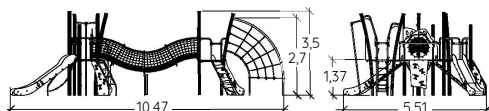

J5611

J5611
J5611-C

3 +

2,70 m

35

Panneaux en compact

Acier inoxydable

Poteaux métal peint

Poteaux métal
(coloris bois)

Polyéthylène rotomoulé