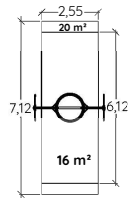

2 +

1,55 m

5

J487