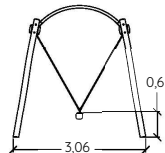

J499

2 +

1,50 m

4