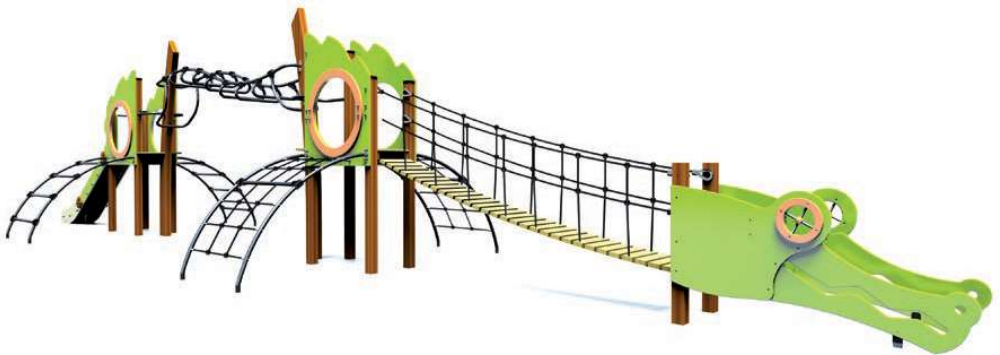

## Le Croco

J2771

4 + 2,60 m 23

**+** Découvrez les 15 autres produits « Aventure » sur notre site internet.

- Panneaux en compact
- Poteaux métal peint
- Acier inoxydable
- Polyéthylène rotomoulé
- Panneaux en contreplaqué
- Poteaux bois