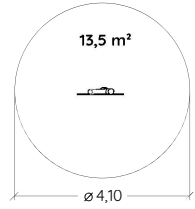

1+

<0,60 m

1