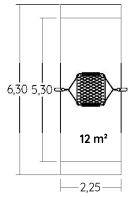

2+

0,94 m

5

J443®