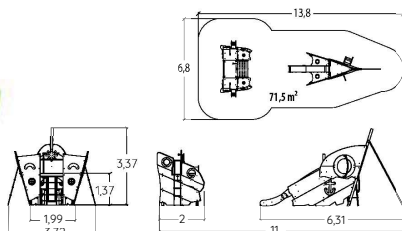

## La proue et la poupe Kéo

J2755-M

4 +

1,37 m

30