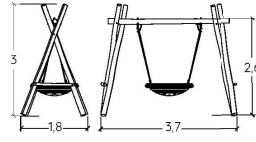

J491

2+

1,55 m

5