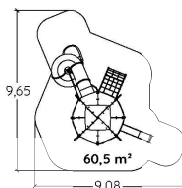

La Tour octogonale

J4701-P

J4701
J4701-P

J4701-P