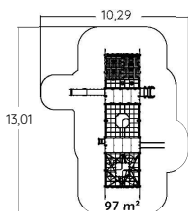

La Baleine

J2696®

2 +

2,20 m

70