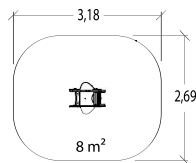

JEUX SUR RESSORT

JEUX DYNAMIQUES

0,5 - 5

0,60 m

1

Le Looping

J3961®