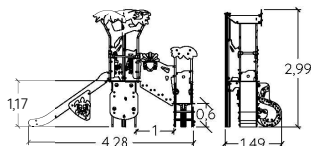

2 - 10

1 m

12

J38502

J38501

2 +

1,17 m

15

J38504

2 +

1,80 m

18