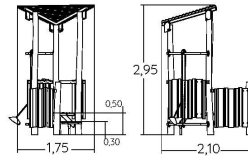

La Paillette

2+

0,50 m

4

NEW J4942®

J4942

J4942-V