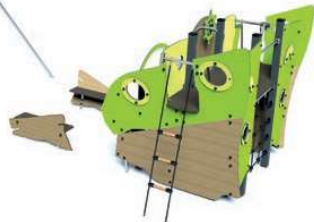

Kéo le bateau échoué

J2750-M