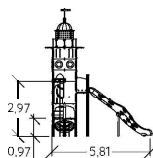

Le Phare

J47251®

3 +

2,37 m

18

Panneaux en compact

Acier inoxydable

Poteaux métal peint

Polyéthylène rotomoulé

Poteaux bois