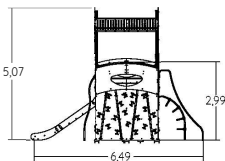

La Baleine

J2696®

2 +

2,20 m

70