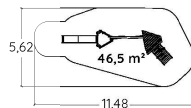

3 +

1,70 m

13

J4932