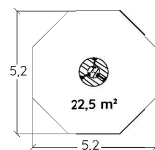

Le Tourniquet

J49142®

3 +

1 m

6

Le Nénuphar

J49105®

3 +

0,60 m

5

Robinia

Acier inoxydable