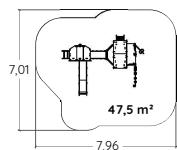

J38404

2 +

1,80 m

18

J38403

2 +

1,80 m

30

J38452

3 +

2,60 m

22

Panneaux en compact

Panneaux en contreplaqué

Acier inoxydable

Poteaux métal peint

Poteaux bois