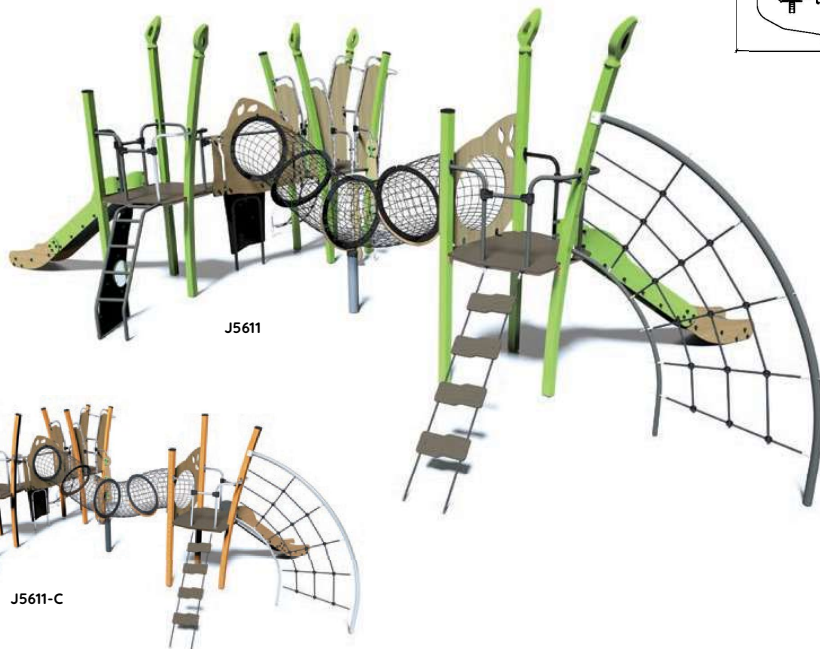

J5611

J5611
J5611-C

3 +

2,70 m

35

Panneaux en compact

Acier inoxydable

Poteaux métal peint

Poteaux métal
(coloris bois)

Polyéthylène rotomoulé