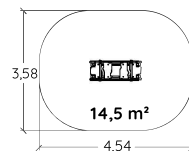

La Jeep

J2614

2 - 6

0,35 m

4

Le Pont suspendu

J2613

2 - 6

0,90 m

4

Le Tracteur

J2623®

2 - 6

0,60 m

5