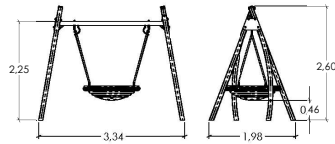

2 +

1,46 m

5

J435®

J435
J435-C