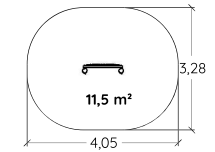

1+

<0,60 m

1