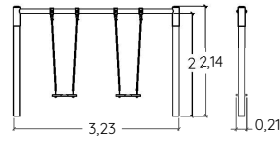

J476

J476
J477