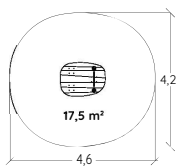

Le Tourniquet

J49142®

3 +

1 m

6

Le Nénuphar

J49105®

3 +

0,60 m

5

Robinia

Acier inoxydable