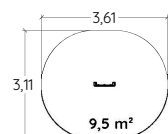

1=0,61 m
2=0,11 m
3=1,45 m

6 +

<0,60 m 1