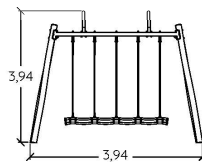

J499

2 +

1,50 m

4