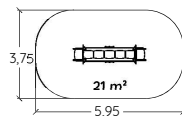

Le Pont-levis

J2605

2 - 6

0,60 m

6

J38402

2 - 10

1 m

12

J2656-M

2 +

1,17 m

12