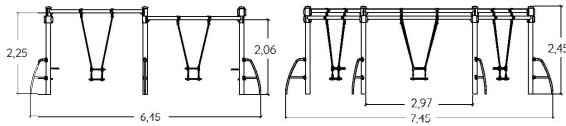

J483

3 +

1,40 m

6

J483

J482