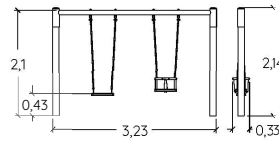

2 +

1,20 m

2

J476

J476
J477

J484

1 +

1,20 m

2

J433-C®

J433
J433-C

1 +

1,28 m

2

J432®

J432
J432-C

2 +

1,28 m

2

Panneaux en compact
 Acier galvanisé

Poteaux métal peint
 Poteaux métal peint

Poteaux métal peint (coloris bois)

Système anti-enroulement
 Système fixe