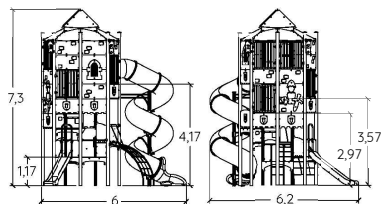

La Tour octogonale

J4701-P

J4701
J4701-P

J4701-P