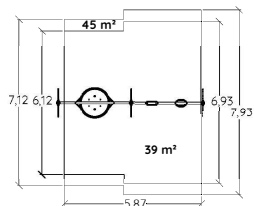

J496

1+

1,55 m

7