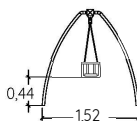

1,20 m

2

J440

Découvrez le portique Origin' J491 avec la même combinaison de sièges p. 157

2 +

1,55 m

5

J3960