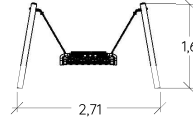

2+

0,94 m

5

J443®