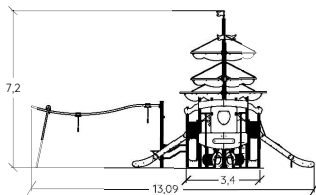

3 +

1,70 m

75

La Licorne

J1961