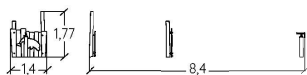

JEUX À THÈME ORIGIN'

JEUX EN BOIS DE ROBINIA

Anamorphoses hautes

J4949®

2+

1

Anamorphoses basses

J4950®

2+

1