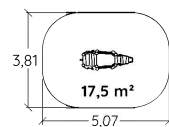

JEUX À THÈME ORIGIN'

JEUX EN BOIS DE ROBINIA

La Jeep

J49102®

2+

0,75 m

6

Le Biplan

J49103®

2+

1m

6

L'Ours

J49104®

2+

1m

6