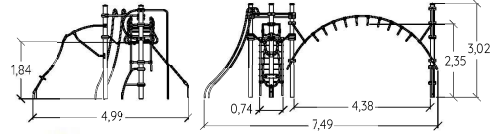

2,40 m

15

**+** Découvrez les 45 autres produits « Ixo » et l'ensemble de la gamme Ixo avec poteaux bois sur notre site internet.

Acier inoxydable

Poteaux métal peint