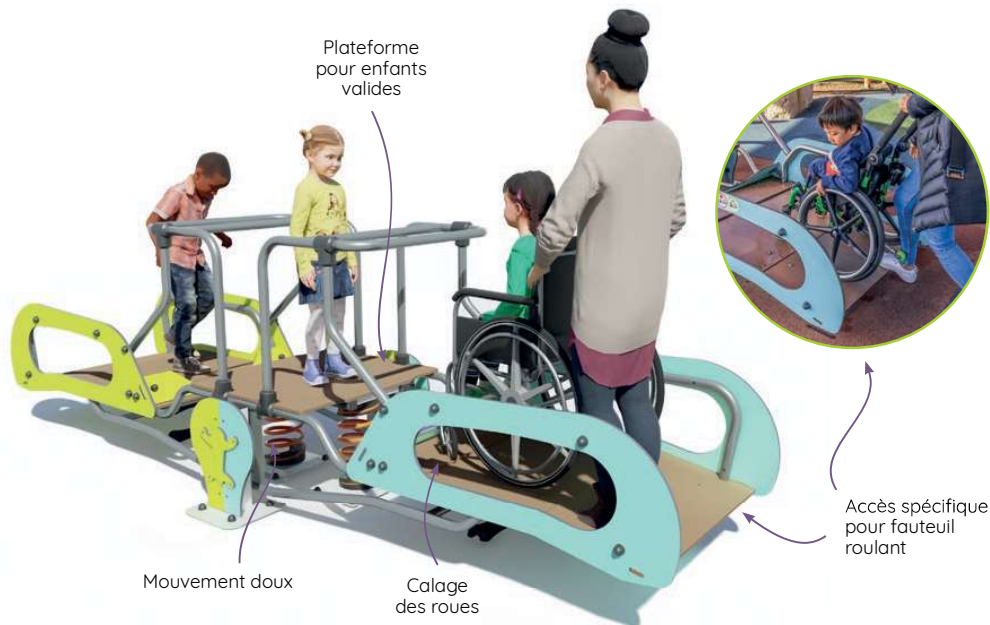

## La Bascule inclusive

J987®

3 +

0,60 m

6

Plateforme  
pour enfants  
valides

Accès spécifique  
pour fauteuil  
roulant

Mouvement doux