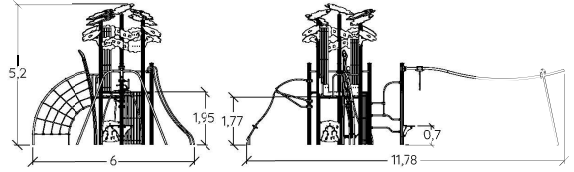

# Ka'Yop Dynamique

J56002®

3 +

2,70 m

29

Contactez-nous  
pour créer votre  
combinaison Ka'Yop  
personnalisée.  
(Voir page 70)

Panneaux en compact

Acier inoxydable