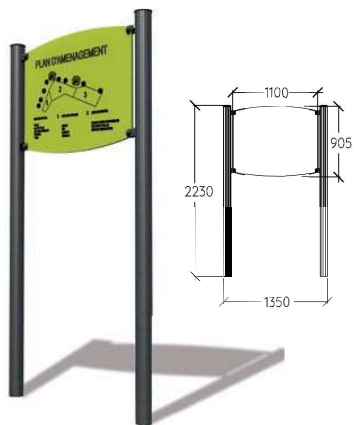

J2883

Autre exemple sur panneau
1100 x 905 mm (sur devis)

Impression
à façon