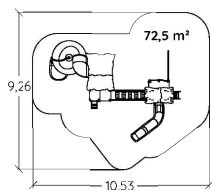

La mini-Tour Arbre

J2683®

3 +

2,37 m

30

La Tour Nature

J2687

3 +

2,60 m

32

Panneaux en compact

Acier inoxydable

Poteaux métal peint

Polyéthylène rotomoulé