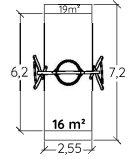

J491

2+

1,55 m

5