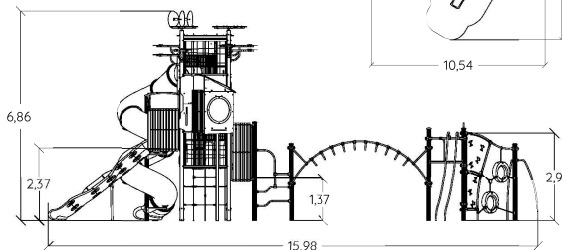

2,87 m

44

Panneaux en compact

Acier inoxydable

Poteaux métal peint

Polyéthylène rotomoulé