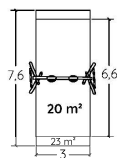

# JEUX TRADITIONNELS ORIGIN'

JEUX EN BOIS DE ROBINIA

J498

1+

1,50 m

2

J489®

1+