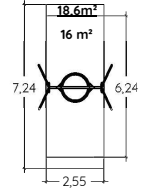

2 +

1,55 m

5

J441