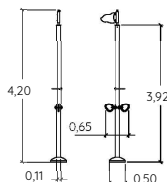

STRUCTURES À GRIMPER

JEUX D'ÉQUILIBRE & JEUX À GRIMPER

L'Apollo

J410

3 +

2,70 m

11

Le Golgoth

J415

7 +

2,90 m

11

L'Altima

J3503

14 +

2,80 m

1