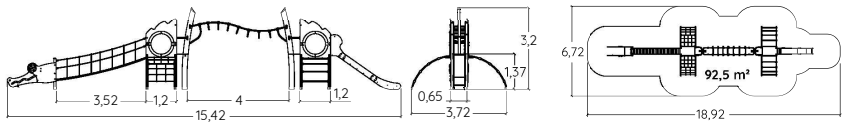

4 + 2,60 m 23

+ Découvrez les 15 autres produits « Aventure » sur notre site internet.

- Panneaux en compact
- Poteaux métal peint
- Acier inoxydable
- Polyéthylène rotomoulé
- Panneaux en contreplaqué
- Poteaux bois