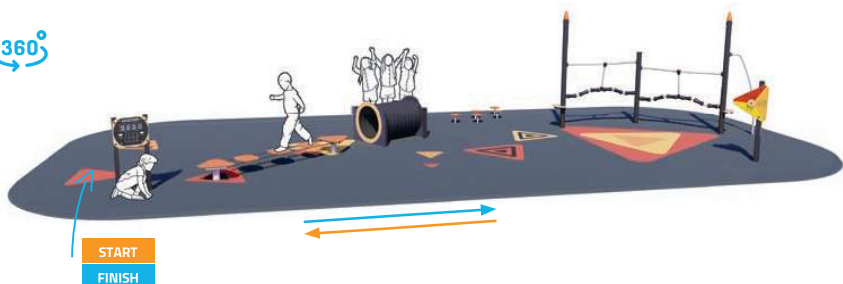

Exemples d'aménagement

ACTI'Ninja®
BY PROLUDIC

PARCOURS NINJA M

6 +

360°