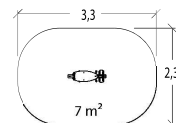

Marquerite

J844

2 +

0,60 m

2

La Dolce Vita

J842

2 +

0,60 m

2

Le Duo

J827

2 +

0,70 m

2

Le petit Dauphin

J822

2 - 10

0,60 m

2

Le Vis-à-vis

J858

2 +

0,60 m

2

Le double Perchoir

J986

4 +

1 m

2

Panneaux en compact

Acier inoxydable

Acier galvanisé

Robinia

Poteaux métal peint