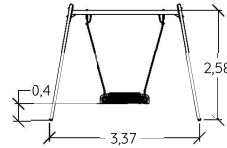

Panneaux en compact

Acier galvanisé

Poteau bois

Poteaux métal peint

Acier inoxydable