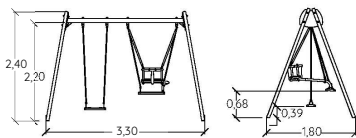

2+

1,20 m

2

J472

J473

1+

1,20 m

2

NEW J439®

1+

1,40 m

2

J438

1+

1,39 m

2