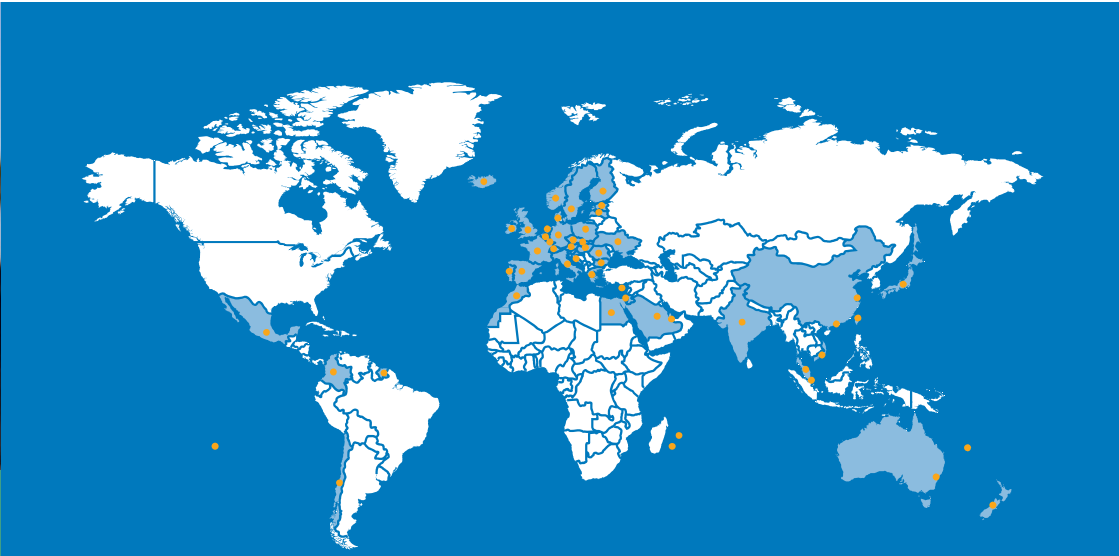

### Proximité

Partout dans le monde, des équipes locales réactives sur chaque projet d'aménagement, avec une approche professionnelle et dédiée.

## Une implantation internationale

7 filiales

55 pays

340 collaborateurs

+100 000 aires de jeux et de sport

Notre siège et les ateliers de production se situent à Vouvray, en France.

Découvrez notre vidéo d'entreprise.