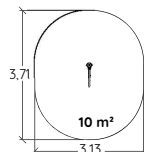

1=0,71 m
2=0,12 m
3=3,21 m

6 +

<0,60 m 1