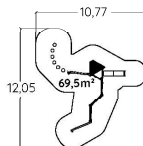

3 +

1,70 m

17

J4937

J4934