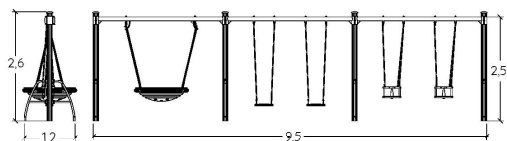

J493

1+

1,55 m

9