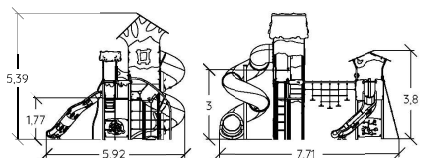

La mini-Tour Arbre

J2683®

3 +

2,37 m

30

La Tour Nature

J2687

3 +

2,60 m

32

Panneaux en compact

Acier inoxydable

Poteaux métal peint

Polyéthylène rotomoulé