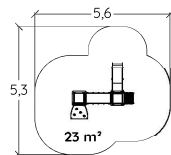

J3850-C

2 - 10

1 m

12

J3872-C

2 - 10

1 m

13

J38203®

2 +

1 m

12