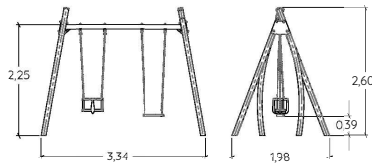

2 +

1,20 m

2

J476

J476
J477

J484

1 +

1,20 m

2

J433-C®

J433
J433-C

1 +

1,28 m

2

J432®

J432
J432-C

2 +

1,28 m

2

Panneaux en compact
 Acier galvanisé

Poteaux métal peint
 Poteaux métal peint

Poteaux métal peint (coloris bois)

Système anti-enroulement
 Système fixe