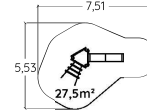

J4931

3 +

1,17 m

6

NEW J4948®

3 +

2,40 m

17

J4938

3 +

2,80 m

17

Robinia

Mélèze

Mélèze lasuré vert

Acier inoxydable