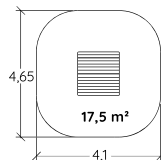

1+

<0,60 m

8