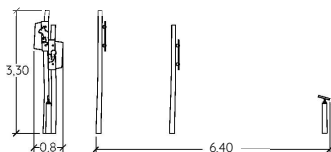

JEUX À THÈME ORIGIN'

JEUX EN BOIS DE ROBINIA

Anamorphoses hautes

J4949®

2+

1

Anamorphoses basses

J4950®

2+

1