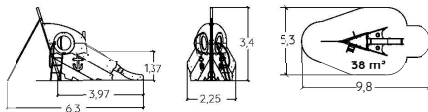

## La proue et la poupe Kéo

J2755-M

4 +

1,37 m

30