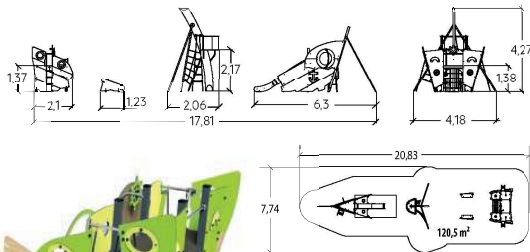

La proue Kéo

J2751-M

4 +

1,37 m

15

La proue et la poupe Kéo

J2755-M

4 +

1,37 m

30

Kéo le bateau échoué

J2750-M

4 +

2,20 m

40