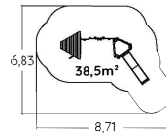

J4931

3 +

1,17 m

6

NEW J4948®

3 +

2,40 m

17

J4938

3 +

2,80 m

17

Robinia

Mélèze

Mélèze lasuré vert

Acier inoxydable