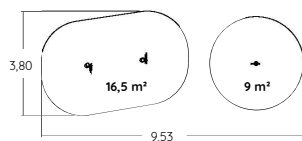

JEUX À THÈME ORIGIN'

JEUX EN BOIS DE ROBINIA

Anamorphoses hautes

J4949®

2+

1

Anamorphoses basses

J4950®

2+

1