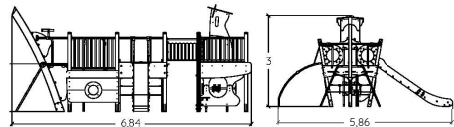

### Le Tanker

J1959

3 +

1,37 m

30

Panneaux en compact

Acier inoxydable

Poteaux bois