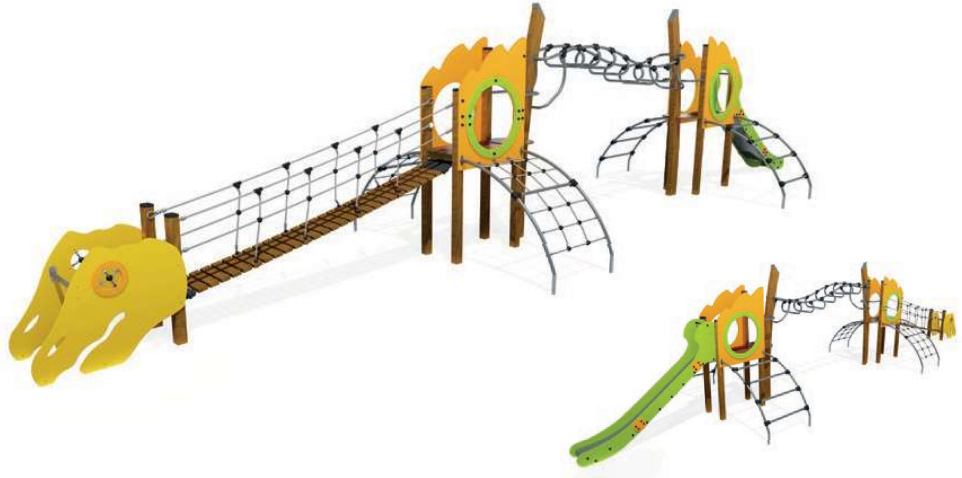

## Le Croco

J2771

4 + 2,60 m 23

**+** Découvrez les 15 autres produits « Aventure » sur notre site internet.

- Panneaux en compact
- Poteaux métal peint
- Acier inoxydable
- Polyéthylène rotomoulé
- Panneaux en contreplaqué
- Poteaux bois