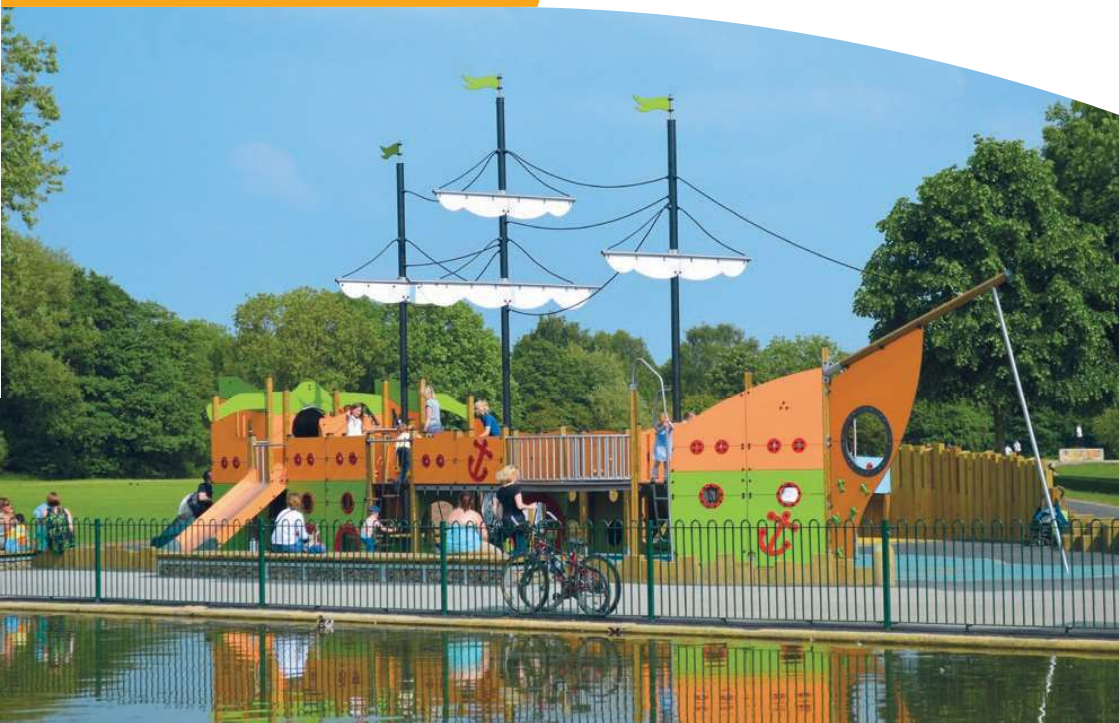

3/ Brochures thématiques et catalogues

Une collection complète pour accompagner vos projets.

Choisissez votre thème :

- L'aire de jeux inclusive
- Aires de jeux sur-mesure en robinia
- L'importance du jeu : éveil, apprentissage et pédagogie
- Projets spécifiques
- Grafic Games
- La sécurité

Retrouvez l'ensemble de notre offre ludo-sportive dans notre catalogue Sport

+ d'informations
+ d'inspirations
sur PROLUDIC.COM

Commandez
votre catalogue
sur notre site internet
ou demandez-le auprès de
de votre commercial(e)