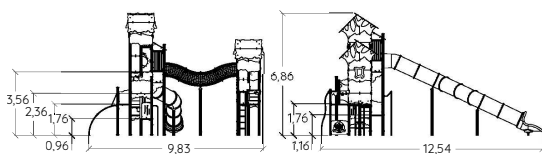

Polyéthylène rotomoulé

La Tour Arbre

J2688®

3 +

2,37 m

48