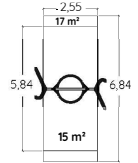

2 +

1,46 m

5

J435®

J435
J435-C