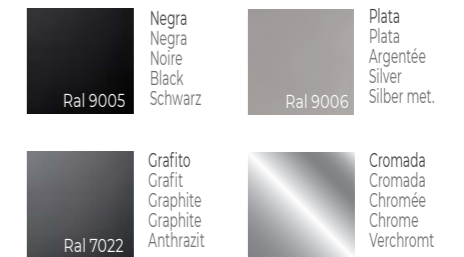

Acabados tapizada Tipo B / Acabats entapissada Tipus B / Finitions Type B (tapissée) / Upholstered / Ausführung Typ B

Estructura / Estructura / Structure / Frame / Gestell