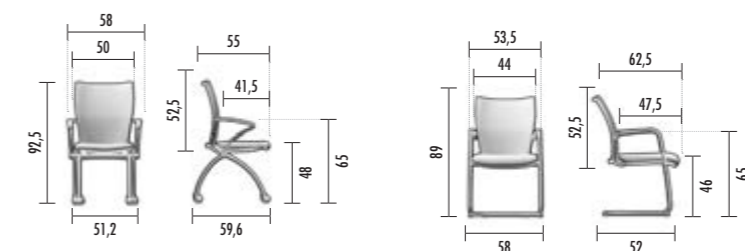

Asiento tapizado / Seient
entapissat / Assise tissu /
Upholstered seat /
Sitz gepolstert

Negro
Negre
Noir
Black
Schwarz

Respaldo rejilla / Respatller
reixa / Dossier résille / Mesh
backrest / Rückenlehne
Netzbezug

Negra
Negre
Noire
Black
Schwarz

Estructura / Estructura
/ Structure / Frame /
Gestell

Plata
Plata
Argentée
Silver
Silber met,

Medidas / Mesures / Dimensions /
Measurements / Maße