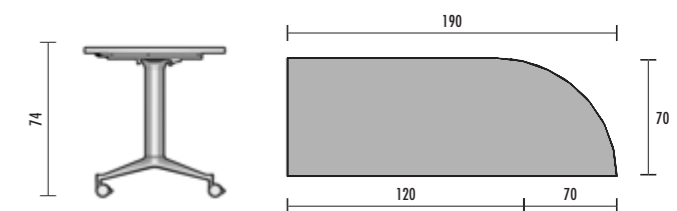

Medidas / Mesures / Dimensions / Measurements / Maße