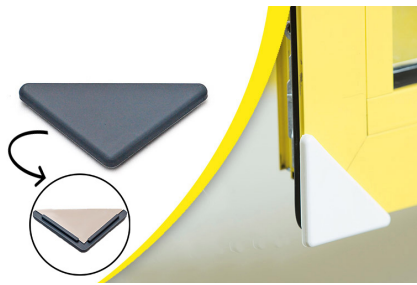

▲ COIN DE FENÊTRE ANGL'ISOL®

Les coins de fenêtre ANGL'ISOL® sont la solution parfaite pour protéger des chocs contre les angles vifs ou saillants.

- 2 couleurs disponibles

LES + PRODUITS

- ▶ Facilité de pose : autoadhésif
- ▶ Discret : faible encombrement
- ▶ Rapidité d'installation: protège les coins de fenêtre sans modifier le châssis