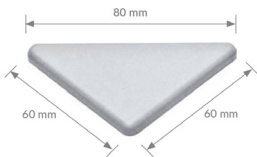

▲ COIN DE FENÊTRE ANGL'ISOL®

Les coins de fenêtre ANGL'ISOL® sont la solution parfaite pour protéger des chocs contre les angles vifs ou saillants.

- 2 couleurs disponibles

LES + PRODUITS

- ▶ Facilité de pose : autoadhésif
- ▶ Discret : faible encombrement
- ▶ Rapidité d'installation: protège les coins de fenêtre sans modifier le châssis

Référence	Dimensions vers l'extérieur de la fenêtre	Dimensions vers l'intérieur de la fenêtre	Épaisseur	Matière	Poids	Prix unitaire	Unité
601 605	60 X 60 mm	80 mm	5 mm	TPU	15 g	8.80 €	Pièce