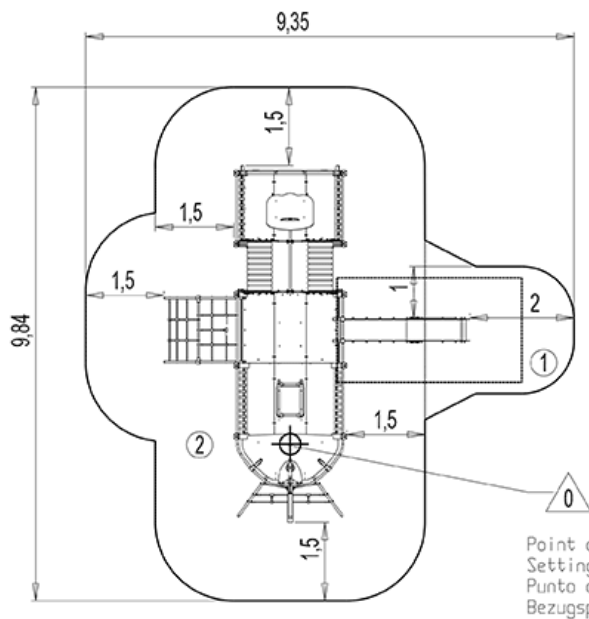

stimulation visuelle

x1

grimper

x2

traverser

x1

- ❶ LA PROUE
- ❷ FILET + TOBOGGAN
- ❸ LES TUNNELS
- ❹ LA POUPE
- ❺ GARDE CORPS

Installation de l'équipement

Zone d'impact : Surface de sol minimale requise

- Zone d'impact
- Espace libre

1	1m	7m ²
2	1,37m	54m ²

2

42h00

0.7m³

61m²

1113kg