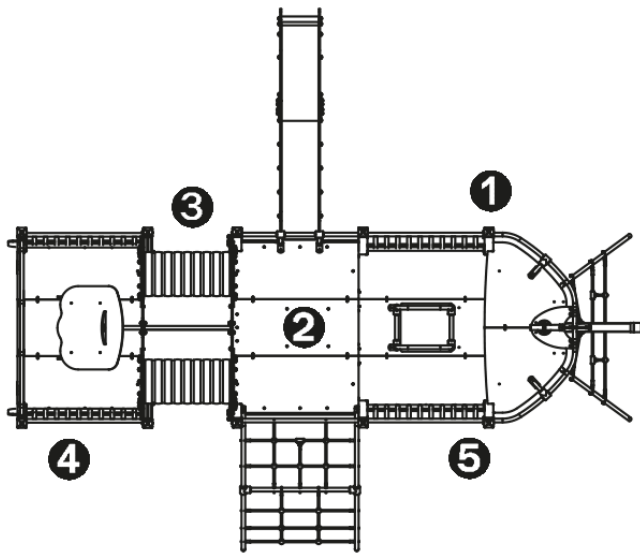

stimulation visuelle

x1

grimper

x2

traverser

x1

- ❶ LA PROUE
- ❷ FILET + TOBOGGAN
- ❸ LES TUNNELS
- ❹ LA POUPE
- ❺ GARDE CORPS

Installation de l'équipement

Zone d'impact : Surface de sol minimale requise

- Zone d'impact
- Espace libre

1	1m	7m ²
2	1,37m	54m ²

2

42h00

0.7m³

61m²

1113kg