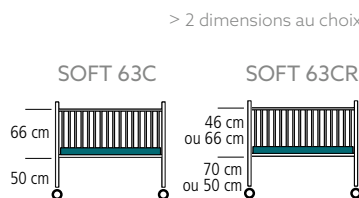

Taille standard

Dimensions extérieures 122 x 64 cm
Dimensions intérieures 118 x 56 cm
Profondeur sur sommier 66 cm

Taille gain de place

Dimensions extérieures 107 x 57 cm
Dimensions intérieures 103 x 49 cm
Profondeur sur sommier 66 cm