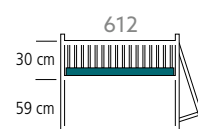

Dimensions extérieures	L 161 x P 71 x H 96 cm
Dimensions intérieures couchage haut	L 119 x P 58 cm
Dimensions intérieures couchage bas	L 126 x P 64 cm
Hauteur sommier couchage bas/sol	7 cm