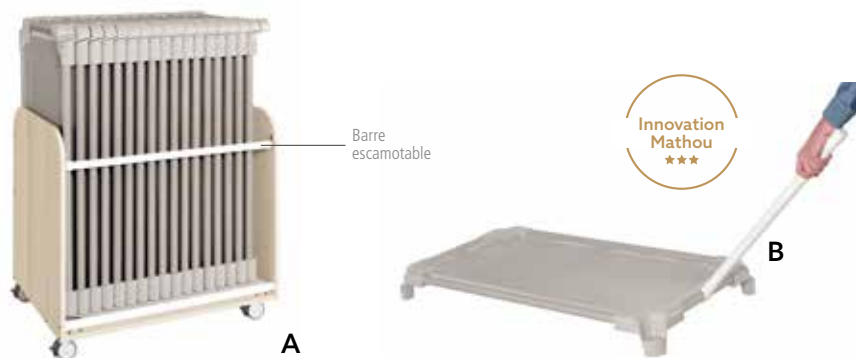

Range-couchettes et matelas

A. Range-couchettes vertical

H 900 x L 962 x P 665 mm - Équipé de 4 roues à frein
Capacité 17 couchettes Mathou - Largeur couchette maxi : 595 mm - Frêne - Tubes blancs - Livré non monté
Réf. A776

B. Ramasse-couchettes

Équipé d'un crochet à une extrémité - Blanc
Réf. 80RAM

C. Range-couchettes à portes

H 1429 x L 1378 x P 691 mm - Capacité 15 couchettes Mathou - Rangement supérieur 4 compartiments - Coloris Frêne - Livré non monté
Réf. A544