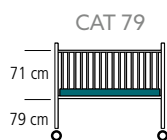

> 2 dimensions au choix :

Taille standard

Dimensions extérieures 117 x 72 cm
Dimensions intérieures 111 x 63 cm
Profondeur sur sommier 71 cm

Taille gain de place

Dimensions extérieures 101 x 64 cm
Dimensions intérieures 95 x 55 cm
Profondeur sur sommier 71 cm