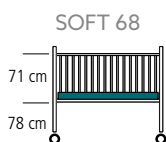

> 2 dimensions au choix :

Taille standard

Dimensions extérieures 136 x 69 cm
Dimensions intérieures 118 x 56 cm
Profondeur sur sommier 71 cm
Hauteur barrières baissées/sol 95 cm

Taille gain de place

Dimensions extérieures 120 x 63 cm
Dimensions intérieures 102 x 50 cm
Profondeur sur sommier 71 cm
Hauteur barrières baissées/sol 95 cm