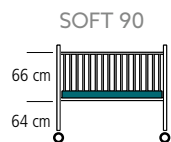

> Précisez la taille et la couleur.

> 2 dimensions au choix :

Taille standard

Dimensions extérieures
Dimensions intérieures
Profondeur sur sommier

122 x 64 cm
118 x 56 cm
66 cm

Taille gain de place

Dimensions extérieures
Dimensions intérieures
Profondeur sur sommier