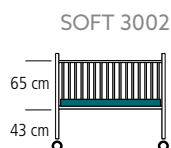

SOFT 3002

Taille standard
Dimensions extérieures 123 x 70 cm
Dimensions intérieures 111 x 60 cm
Profondeur sur sommier 65 cm
Encombrement plié 127 x 110 x 19 cm

Taille gain de place
Dimensions extérieures 109 x 61 cm
Dimensions intérieures 96 x 52 cm
Profondeur sur sommier 65 cm
Encombrement plié 113 x 110 x 19 cm

ACCESSOIRES

Catsoft® matelas non feu M1

Précisez la référence et la taille du lit lors de votre commande - Coloris : Tourterelle

Réf. MAT