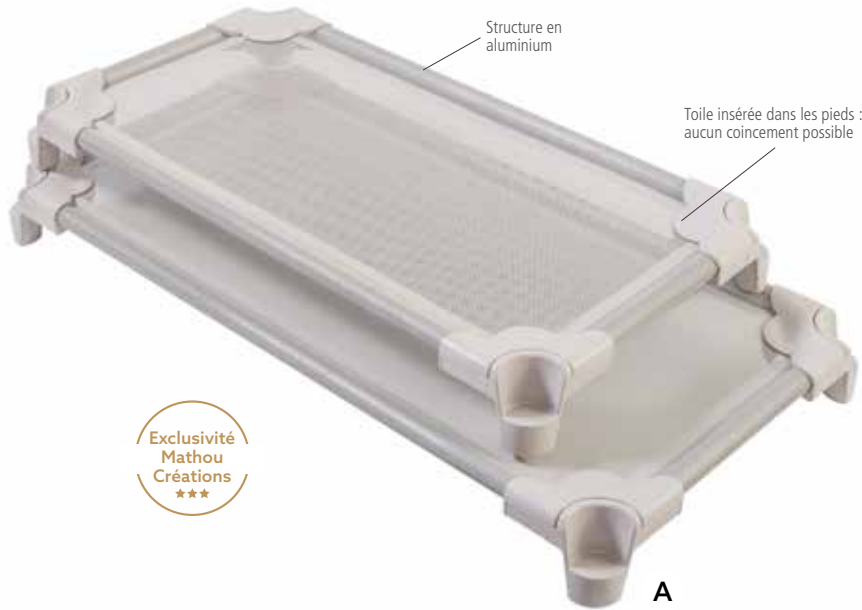

Réf. MAT

Drap housse stretch ou coton

Détails p. 189

Couchettes empilables

2,1 kg ! La couchette la plus légère du marché !

Nouveau Taille gain de place et nouveau coloris

Exclusivité
Mathou
Créations

A

Toile « Batyline » très résistante à mémoire de forme, en polyester enduite PVC (100% recyclable), classée non feu M2 - Traitée anti-bactéries, anti-moisissures, anti-UV

Toile aérée, ne marque pas la peau.