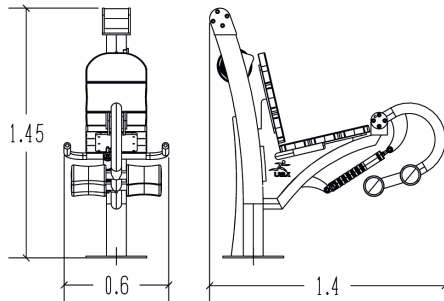

# Extenseur des cuisses

R37-UBX-298B

14+

1

0,76m

1 = 1,4m 2 = 0,6m 3 = 1,45m

Station d'exercice à charge réglable.