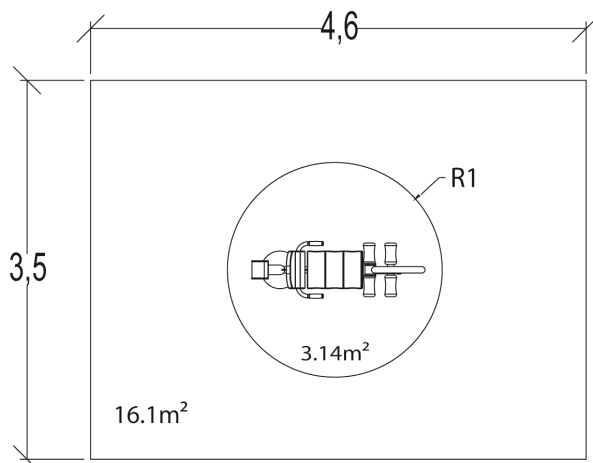

# Extenseur des cuisses

R37-UBX-298B

14+

1

0,76m

1 = 1,4m 2 = 0,6m 3 = 1,45m

Station d'exercice à charge réglable.